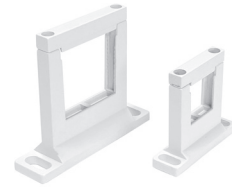

ПРИНАДЛЕЖНОСТИ ДЛЯ СЕРИИ NXE

**Кронштейн
для фильтров и
маслораспылителей**

**Кронштейн
для регуляторов**

**Кронштейн
для регуляторов**

Комплект скоб

**Встраиваемые
манометры**

**Адаптер
для манометра**

Фильтроэлементы

Кронштейн для настенного монтажа фильтров и маслораспылителей

Материал – сталь.

В комплект входят:
1х Кронштейн
4х Винты

Мод.	Устройства для монтажа
NXE2-SQ	Все, кроме регуляторов Мод. NXE2-* -R* и фильтров-регуляторов Мод. NXE2-* -FR*

Материал – сталь.

Мод. NXE4-S

Мод.	Устройства для монтажа
NXE4-S	Регулятор давления NXE4-3/4- R* , фильтр-регулятор NXE3-3/4- FR*

Скоба для сборки блоков подготовки воздуха и настенного монтажа

Материал – сталь.