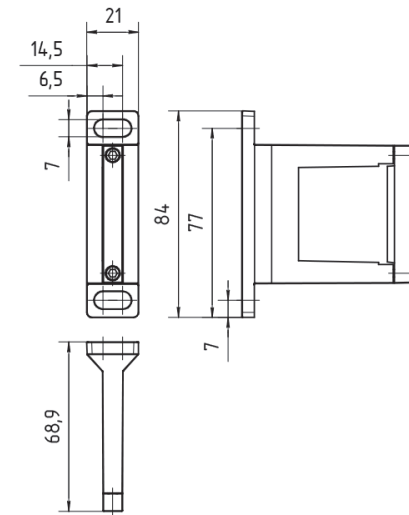

Мод.	Устройства для монтажа
NXE3-Y	Коллектор и устройства подготовки воздуха NXE3-1/2