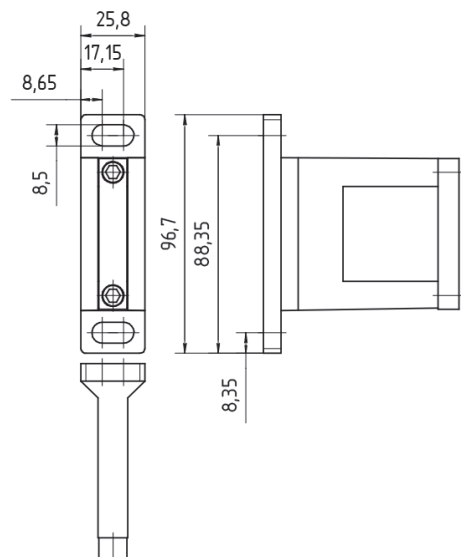

Мод.	Устройства для монтажа
NXE4-Y	Коллектор и устройства подготовки воздуха NXE4-3/4