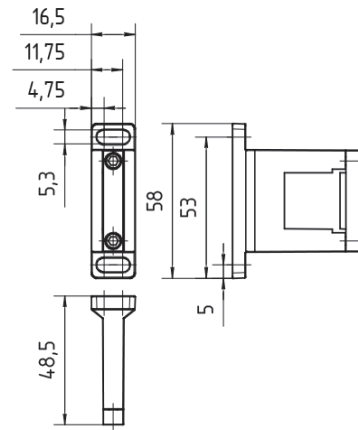

Скоба для сборки блоков подготовки воздуха и настенного монтажа

Материал – сталь.

В комплект входят:
1х Скоба
1х Крышка для скобы
1х Уплотнительное кольцо
2х Винты

Мод.	Устройства для монтажа
NXE2-Y	Коллектор и устройства подготовки воздуха NXE2-*