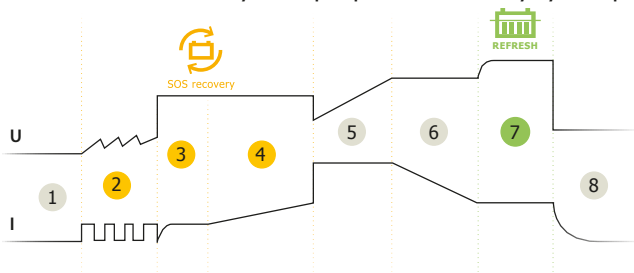

100% АВТОМАТИЧЕСКАЯ ЗАРЯДКА

- Зарядка и подпитка в 8 этапов без надзора максимально увеличивают срок службы и рабочие характеристики АКБ.
- Восстанавливает глубоко разряженные аккумуляторы >2В (SOS Recovery 🔄).